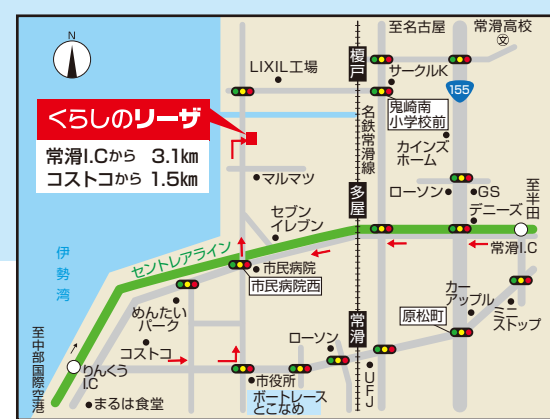

旧家具乃義納屋 **0120-307-303**
カタログ・資料請求はお気軽に申し付け下さい。 **お気軽にお電話下さい!**
■定休日 木・日曜日 ※外出することが多くありますので、お越しいただく場合は事前にご連絡ください。