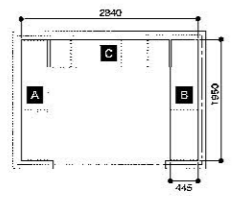

Q01
リビング・ダイニング間仕切り

Q02
寝室間仕切り
サイズ: W167.5×H240cm
カラー: 4色
価格: 特別価格¥287,800(税別)
※組立・設置費別途

生活を楽しむリフォーム

収納アイデア No.1

Q03
ウォークインクローゼット
サイズ: W284×D195cm
価格: 特別価格¥98,000(税別)
※組立・設置費別途

Q04
こども部屋
サイズ: A W239.5×H199.4×D30cm
B W195×H199.4×D44.5cm
価格: 特別価格¥76,700(税別)
※組立・設置費別途 ※デスクセットは製品には含まれません

Q05
キッチン
A サイズ: W174(154cm可)×H232~250×D60cm
仕様: アクリル扉2枚付
価格: 特別価格¥268,500(税別)
組立費60,000(税別)
B サイズ: W186~237×H87(77.4cm可)
×D20(30cm可)+天板厚3cm
カラー: カラー: 3色
天板木3色
価格: 特別価格
¥76,300(税別)+¥38,800(税別)
※ホワイト¥48,300(税別)
※組立・設置費別途

7 ダイニングチェア
サイズ: W51×H74×D50cm
価格: ¥16,500~(税別)
※布地を選べます。
(背の木製あり、木部2色)

8 オーダーイス お部屋に合わせて製作できます
色・デザイン・自由設計!!
奥行 50・56・60cmの3タイプ
[例] 座と背
¥29,800(税別)~

9 ハンガー
サイズ: W41×H150×D91cm
価格: ¥12,000(税別)

10 シェルフ
サイズ: W35×H116×D64cm
価格: ¥25,200(税別)

14 テーブル
サイズ: W80×H72×D135cm
価格: ¥28,200(税別)

15 パタフライテーブル
サイズ: W80×H72×D40~75cm
価格: ¥28,200(税別)

16 ダイニングチェア
サイズ: W52×H78×D49cm
価格: ¥13,800(税別)

17 ハルセラロナチェア
サイズ: W78×H78×D77cm
価格: ¥110,000(税別)

18 スワンチェア
サイズ: W64×H78×D73cm
カラー: 7色
価格: ¥78,000(税別)