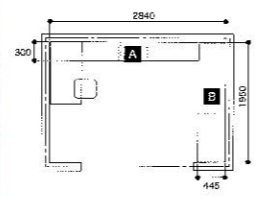

Q01
リビング・ダイニング間仕切り

Q02
寝室間仕切り
サイズ: W167.5×H240cm
カラー: 4色
価格: 特別価格¥287,800(税別)
※組立・設置費別途

生活を楽しむリフォーム

収納アイデア No.1

Q03
ウォークインクローゼット
サイズ: W284×D195cm
価格: 特別価格¥98,000(税別)
※組立・設置費別途

Q04
こども部屋
サイズ: A W239.5×H199.4×D30cm
B W195×H199.4×D44.5cm
価格: 特別価格¥76,700(税別)
※組立・設置費別途 ※デスクセットは製品には含まれません

Q05
キッチン
A サイズ: W174(154cm可)×H232~250×D60cm
仕様: アクリル扉2枚付
価格: 特別価格¥268,500(税別)
組立費60,000(税別)
B サイズ: W186~237×H87(77.4cm可)
×D20(30cm可)+天板厚3cm
カラー: カラー: 3色
天板木3色
価格: 特別価格
¥76,300(税別)+¥38,800(税別)
※ホワイト¥48,300(税別)
※組立・設置費別途

7 ダイニングチェア
サイズ: W51×H74×D50cm
価格: ¥16,500~(税別)
※布地を選べます。
(背の木製あり、木部2色)

8 オーダーイス お部屋に合わせて製作できます
色・デザイン・自由設計!!
奥行 50・56・60cmの3タイプ
[例] 座と背
¥29,800(税別)~

9 ハンガー
サイズ: W41×H150×D91cm
価格: ¥12,000(税別)

10 シェルフ
サイズ: W35×H116×D64cm
価格: ¥25,200(税別)

14 テーブル
サイズ: W80×H72×D135cm
価格: ¥28,200(税別)

15 パタフライテーブル
サイズ: W80×H72×D40~75cm
価格: ¥28,200(税別)

16 ダイニングチェア
サイズ: W52×H78×D49cm
価格: ¥13,800(税別)

17 ハルセラロナチェア
サイズ: W78×H78×D77cm
価格: ¥110,000(税別)

18 スワンチェア
サイズ: W64×H78×D73cm
カラー: 7色
価格: ¥78,000(税別)