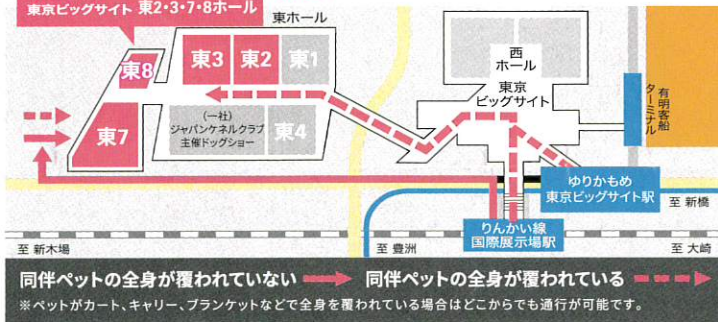

皆さまに安心してご来場いただけるよう新型コロナ対策を徹底いたします!ご協力をお願いします。

感染症対策アプリ

新型コロナウイルス接触確認アプリ(COCOA)
インストールのお願い

https://www.mhlw.go.jp/stf/seisakunitsuite/bunya/cocoa_00138.html

来場当日に右記に該当する方はご入場いただけません。
なお、前売り券の払い戻しはいたしません。

- マスクを正しく着用していない場合
- 消毒液による手指消毒をしない場合
- 入場時の検温で37.5度以上の発熱がある場合
- 入場時に同意書をご提出いただけない場合または必要事項にご記入いただけない場合
- 咳・咽頭痛・息苦しさなどの症状がある場合
- 新型コロナウイルスに感染し、感染症陰性結果が出てから2週間以上経っていない場合
- 過去2週間以内に政府から入国制限、入国後の観察期間を必要とされている国・地域への渡航歴並びに当該在住者との濃厚接触がある場合
- 過去2週間以内に外国から日本へ入国した場合
- その他体調がすぐれない場合(味覚・臭覚異常、疲労感や倦怠感を強く感じるなど)
- 来場ペットの体調が優れない場合

interpets ASIA PACIFIC

東京ビッグサイト 東2・3・7・8ホール

東京ビッグサイトの展示ホールの中以外(館内通路、飲食店エリア)は、ペットの通行が禁止されています。経路を十分ご確認のうえ、ご来場ください。

【お願い】

- 会場内でのペットをめぐるトラブルや商品サンプルの飲食・使用に関するトラブルについて、主催者は一切の責任を負いかねます。他のお客様に十分ご配慮いただき、ペットと一緒に楽しく過ごしてください。
- 商品購入に関するトラブルについて、主催者は一切の責任を負いかねます。出展者から商品を購入される際は、支払価格や納品日などの購入条件を事前に確認のうえご購入ください。
- ペット同伴でご来場の場合は同伴のルールをご確認のうえ、会場受付にて同意書をご提出いただきます。公式サイトより同意書のダウンロードが可能ですので、事前にご記入のうえお持ちください。
- 展示ホール内・外でのペットの糞尿については、各自で責任を持って処理してください。会場内にはペットトイレ(主に犬・猫用)も用意しています。
- 展示ホール外でペットと一緒に快適にお待ちいただける場所がありませんので、開場の10:00を目安にご来場ください。