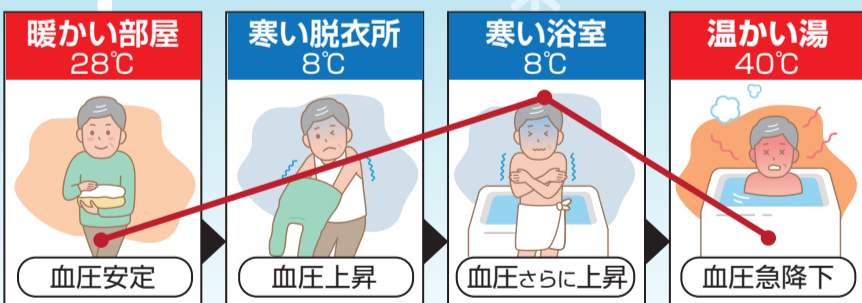

### 冬場のお風呂場はとっても危険!!

ヒートショックにより  
入浴中に亡くなる方  
年間約 **19,000**人(2020年調べ)  
交通事故死亡者の**5倍!!**

年々  
増加傾向

冬場の入浴では、急激な温度差により血圧が大きく変動することで、ヒートショックを起こし失神や心筋梗塞、脳梗塞など、身体へ悪影響を及ぼします。

**重要!** 脱衣室や浴室を温める  
ことによってヒートショックの  
リスクを軽減することができます。