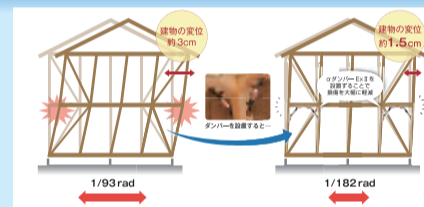

耐震が心配 地震の揺れを50%軽減

耐震工法

筋かいや耐力壁を用いて
建物自体の強度を上げる

+

制震装置

繰り返す揺れを吸収して
建物の損傷を抑える

低コスト

メンテンス
フリー

20年
製品保証

動画で
チェック!

1棟 8カ所取付け **30万円(税込)**

リフォームフェア

プラン・お見積り致します